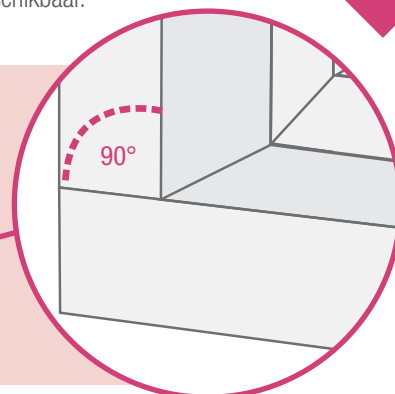

BLOX: Klassieke houtoptiek

Ontwikkelt voor uw eisen:
De serie Character-Design BLOX overtuigt door zijn klassieke **90° houtlook verbinding** en zorgt voor een echte houtoptiek.