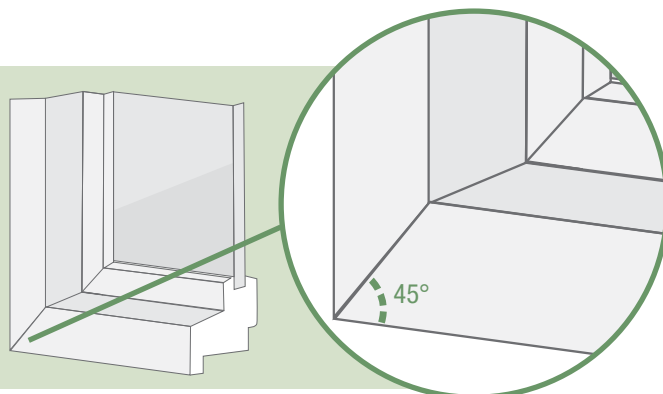

Hoge raamdiepte en een buitenverstek in een **hoek van 45°** – de klassieke ramen en deuren van de serie Character-Design passen perfect bij uw persoonlijke stijl en smaak.

"PRECIES MIJN ASSORTIMENT"

Character-Design BLOX