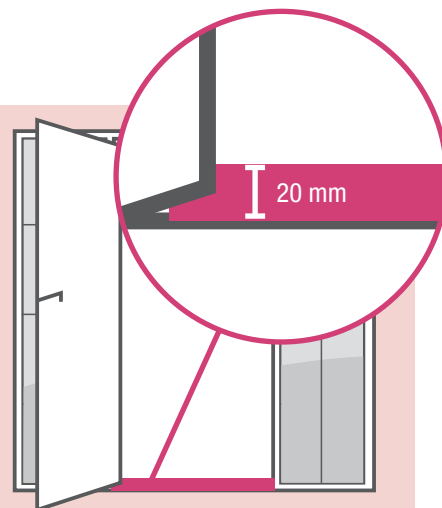

De moderne deuren met RAUSTEP-technologie overtuigen door de lage drempel van slechts 20 mm met vervangbare loop-beschermingsprofielen en geïntegreerde vochttafvoer.

PRECIES
MIJN
DESIGN

PRECIES
MIJN
KLEUREN