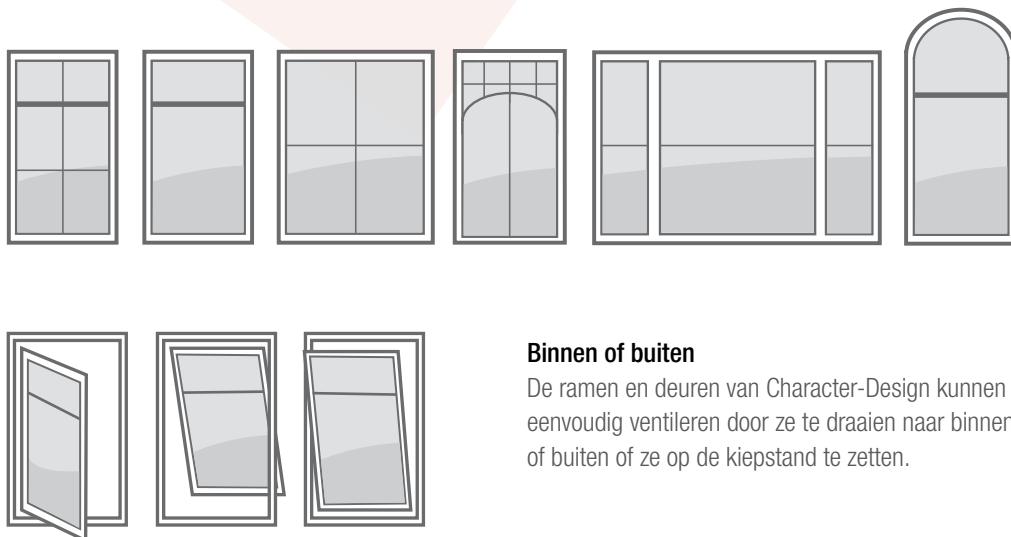

"UNIEK? DAT WIL IK!"

Voor ontwerpers en unieke denkers

Of het nu groot, rond of rechthoekig is - voor draaien, vallen of kiepen: Character-Design is net zo uniek als u en past zich aan uw leven, uw wensen en uw voorstellingen aan. Vormgeven aan uw wereld, zoals u het wilt.

Vrijheid in vormgeven

Het bovenlicht (verhuisraam) is uitneembaar, het onderste venster heeft een draai-kiepfunctie, de ramen en deuren kunnen naar binnen en buiten worden geopend: Welke ideeën u ook in uw woning wilt gebruiken, de veelzijdige mogelijkheden van de ramen en deuren van Character-Design zijn

nagenoeg onbegrensd. Gebruik stijl- of dorpelprofielen, roedeverdeling of creatieve raamindelingen voor individuele accenten - en laat uw fantasie de vrije loop.

Altijd in vorm

Vormstabiliteit en bestendigheid ook bij zware weersomstandigheden.

Binnen of buiten

De ramen en deuren van Character-Design kunnen eenvoudig ventileren door ze te draaien naar binnen of buiten of ze op de kiepstand te zetten.

RAUSTEP dorpels

Binnenkomen en u goed voelen: Naast ramen zijn er ook huis- achter, en terrasdeuren verkrijgbaar in de serie Character-Design.

De moderne deuren met RAUSTEP-technologie overtuigen door de lage drempel van slechts 20 mm met vervangbare loop-beschermingsprofielen en geïntegreerde vochttafvoer.