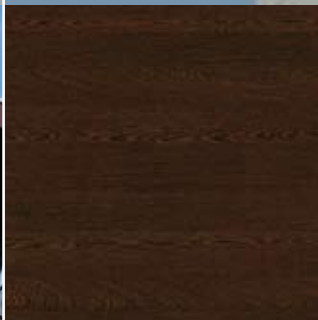

PANELEN VOOR GEVELS EN DAKRANDEN

ZORGELOOS BOUWEN, DENK TRESPA

KIES VOOR:

- > 10 jaar garantie
- > Kleurstabiliteit
- > Weersbestendigheid
- > Reinigbaarheid
- > Stootvastheid
- > Inspirerende kleuraccenten
- > Eenvoudige bewerking en montage
- > Geen nabehandeling of randafwerking
- > Kwaliteit
- > Betrouwbaarheid
- > Milieuvriendelijkheid

TRESPA®

STERK MERK IN GEVELDELEN

Al decennialang investeert Trespa in onderzoek naar en ontwikkeling van materialen, bevestigingstechnieken en design in woning- en utiliteitsbouw. Vanuit een duurzame, milieu- en onderhoudsvriendelijke visie ontstaan producten die u de vrijheid geven opvallende en functionele geveltoepassingen te ontwikkelen en realiseren. Trespa Meteon biedt een 10-jarige garantie op belangrijke eigenschappen als kleurstabiliteit, weersbestendigheid, stootvastheid en reinigbaarheid. Trespa Meteon is op verschillende fronten inzetbaar: als gevelbekleding bij omvangrijke projecten en om accenten te leggen in kleinere projecten.

Toepassingsgebieden

- > Boeiboorden/kroonlijsten
- > Gootranden
- > Luifels
- > Dakkapellen
- > Plafonds
- > Borstweringen

Kleurenoverzicht Trespa Meteon

Unikleuren

Wood Decors

Metallics

De hier afgebeelde kleuren geven een goede indruk van de kleurcollectie. Het drukprocédé laat echter niet toe de kleur en oppervlaktestructuur exact weer te geven. Kleurmonsters zijn verkrijgbaar bij uw Trespa-leverancier.